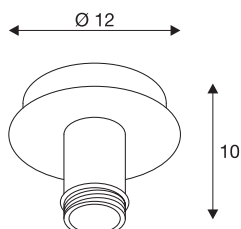

TECHNISCHE SPECIFICATIES

Art.nr.	155550
Fitting	E27
Aantal fittingen	1
IP-code	IP 20
Montage	Opbouw
Montagebeschrijving	Plafond
Primaire nominale spanning	220-240V ~50/60Hz
Veiligheidsklasse	I
Wattage	60 W
Kleur	zwart
Hoogte	10 cm
Diameter	12 cm
Nettogewicht	0.355 kg
Brutogewicht	0.484 kg
BIG WHITE pagina	266