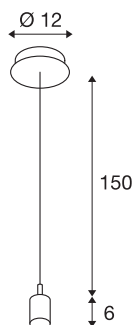

## FENDA

pendelophanging, A60, zwart, zonder kap, max. 60 W

De FENDA pendelophanging met plafondrozet van ons MIX & MATCH hanglampensysteem maakt een individuele samenstelling met FENDA lampenkappen mogelijk. Door de ingebouwde E27-fitting is de armatuur voor led en spaarlampen geschikt.

## TECHNISCHE SPECIFICATIES

Art.nr.	155560
Fitting	E27
Aantal fittingen	1
IP-code	IP 20
Montage	Opbouw
Montagebeschrijving	Plafond
Primaire nominale spanning	220-240V ~50/60Hz
Veiligheidsklasse	I
Wattage	60 W
Kleur	zwart
Pendellengte	150 cm
Nettogewicht	0.412 kg
Brutogewicht	0.528 kg