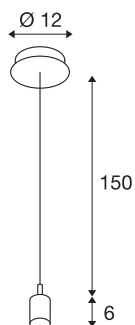

## FENDA

pendelophanging, A60, wit, zonder kap, max. 60 W

De FENDA pendelophanging met plafondrozet van ons MIX & MATCH hanglampensysteem maakt een individuele samenstelling met FENDA lampenkappen mogelijk. Door de ingebouwde E27-fitting is de armatuur voor led en spaarlampen geschikt.

## TECHNISCHE SPECIFICATIES

Art.nr.	155561
Fitting	E27
Aantal fittingen	1
IP-code	IP 20
Montage	Opbouw
Montagebeschrijving	Plafond
Primaire nominale spanning	220-240V ~50/60Hz
Veiligheidsklasse	I
Wattage	60 W
Kleur	wit
Pendellengte	150 cm
Nettogewicht	0.434 kg
Brutogewicht	0.523 kg