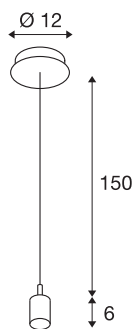

FENDA

pendelophanging, A60, chroom, zonder kap, max. 60 W

De FENDA pendelophanging met plafondrozet van ons MIX & MATCH hanglampensysteem maakt een individuele samenstelling met FENDA lampenkappen mogelijk. Door de ingebouwde E27-fitting is de armatuur voor led en spaarlampen geschikt.

TECHNISCHE SPECIFICATIES

Art.nr.	155562
Fitting	E27
Aantal fittingen	1
IP-code	IP 20
Montage	Opbouw
Montagebeschrijving	Plafond
Primaire nominale spanning	220-240V ~50/60Hz
Veiligheidsklasse	I
Wattage	60 W
Kleur	chroom
Pendellengte	150 cm
Nettogewicht	0.399 kg
Brutogewicht	0.49 kg