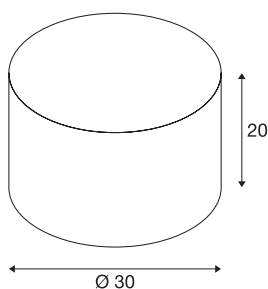

FENDA

lampenkap, rond, beige, Ø/H 30/20 cm

Mooi gevormde stoffen kap voor het FENDA MIX & MATCH-systeem met een diameter van 30 cm.

TECHNISCHE SPECIFICATIES

Art.nr.	155583
Kleur	beige
Lichtval	direct - indirect
Hoogte	20 cm
Diameter	30 cm
Nettogewicht	0.369 kg
Brutogewicht	0.724 kg
BIG WHITE pagina	267

Accessoires

155570	FENDA , afdekking, acrylglas wit, Ø 29,8 cm
--------	--