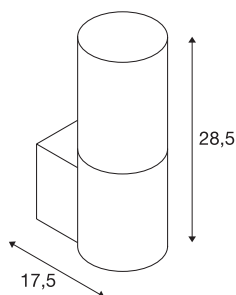

## LISENNE

wandarmatuur, TC-(D,H,T,Q)SE, steengrijs, max. 23 W

Het eenvoudige wandarmatuur LISENNE heeft een rookglas optiek en een sokkel van basalt. Door de ingebouwde E27-fitting is het armatuur geschikt voor led- en spaarlampen. Het armatuur kan rechtstreeks worden aangesloten op 230 V netspanning.

## TECHNISCHE SPECIFICATIES

Art.nr.	155752
Fitting	E27
Aantal fittingen	1
IP-code	IP 20
Montage	Opbouw
Montagebeschrijving	Wand
Primaire nominale spanning	220-240V ~50/60Hz
Veiligheidsklasse	I
Wattage	23 W
Kleur	grijs
Lichtsterkteverdeling	rotatiesymmetrisch
Lichtval	direct - indirect
Hoogte	28.5 cm
Diepte	17.5 cm
Diameter	12 cm
Nettogewicht	3.308 kg
Brutogewicht	4.014 kg
BIG WHITE pagina	375