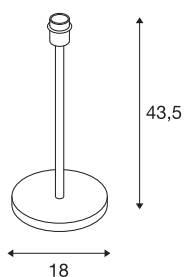

## FENDA

tafellamp, lampvoet, A60, zwart, zonder kap, max. 60 W

De in zwart uitgevoerde FENDA tafellampvoet uit het FENDA Mix & Match-systeem maakt een eenvoudige combinatie met FENDA lampenkappen, passend bij de ambiance of met kleurrijke accenten in actuele trendkleuren mogelijk. Door de ingebouwde E27-fitting is de lamp voor led- en spaarlampen geschikt. De FENDA lampvoet wordt met een aansluitsnoer incl. voedingsstekker en geïntegreerde schakelaar geleverd. Het product is klaar voor directe aansluiting op 230 V.

## TECHNISCHE SPECIFICATIES

Art.nr.	155780
Fitting	E27
Aantal fittingen	1
IP-code	IP 20
Slagvastheidsklasse	IK 03
Slagvastheid	0.35 Joule
Montage	Mobiel
Primaire nominale spanning	220-240V ~50/60Hz
Veiligheidsklasse	II
Wattage	60 W
maximale omgevingstemperatuur	40 °C
Kleur	zwart
Hoogte	43.5 cm
Diameter	18 cm
Nettogewicht	1.988 kg
Brutogewicht	2.636 kg
BIG WHITE pagina	447