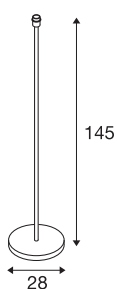

## FENDA

staande lamp, lampvoet, TC-(D,H,T,Q)SE, geborsteld metaal, zonder kap, max. 60 W

Met de FENDA staande lamp bieden wij een nieuw basis-design voor woonruimteverlichting aan. De voet van geborsteld metaal maakt de combinatie met diverse kappen uit de FENDA serie mogelijk. De FENDA is voorbereid voor het gebruik met led of spaarlampen met E27-fitting en klaar voor directe aansluiting op 230 V netspanning. Bovendien beschikt hij over een, in de voedingskabel ingebouwde, schakelaar.

## TECHNISCHE SPECIFICATIES

Art.nr.	155795
Fitting	E27
Aantal fittingen	1
IP-code	IP 20
Slagvastheidsklasse	IK 03
Slagvastheid	0.35 Joule
Montage	Mobiel
Primaire nominale spanning	220-240V ~50/60Hz
Veiligheidsklasse	II
Wattage	60 W
maximale omgevingstemperatuur	40 °C
Kleur	nikkel
Hoogte	145 cm
Diameter	28 cm
Nettogewicht	5.714 kg
Brutogewicht	6.563 kg