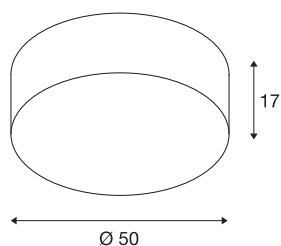

TENORA CL-1

plafondarmatuur, TC-(D,H,T,Q)SE, rond, kap wit Ø/H 50/15 cm, max. 3x23 W

De TENORA CL-1-plafondarmatuur overtuigt door zijn bijzonder vlak corpus dat met een acrylafdekking afsluit. De naar keuze witte of zwarte kap op basis van textiel en polystyreen garandeert gelijkmatige verlichting door de normale E27 hoogspanningslampen. De TENORA CL-1 plafondarmatuur is gereed voor directe aansluiting op 230 V netspanning.

TECHNISCHE SPECIFICATIES

Art.nr.	156051
Fitting	E27
Aantal fittingen	3
IP-code	IP 20
Montage	Opbouw
Montagebeschrijving	Plafond
Primaire nominale spanning	200-240V ~50/60Hz
Veiligheidsklasse	I
Wattage	23 W
Kleur	wit
Lichtsterkteverdeling	rotatiesymmetrisch
Lichtval	direct - indirect
Hoogte	17 cm
Diameter	50 cm
Nettogewicht	1.393 kg
Brutogewicht	3.154 kg
BIG WHITE pagina	268