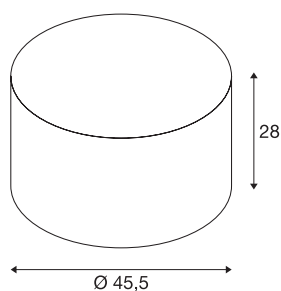

FENDA

lampenkap, rond, zwart/koper, Ø/H 45,5/28 cm

FENDA lampenkap met 455 mm diameter en 280 mm hoogte in zwart/ koper.

TECHNISCHE SPECIFICATIES

Art.nr.	156122
Kleur	zwart
Lichtval	direct - indirect
Hoogte	28 cm
Diameter	45.5 cm
Nettogewicht	1.606 kg
Brutogewicht	1.857 kg
BIG WHITE pagina	267

Accessoires

156100	FENDA , afdekking, acrylglas wit, Ø 45,5 cm
--------	--