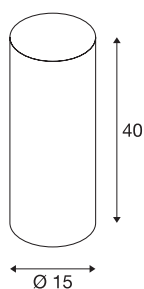

## FENDA

lampenkap, rond, wit, Ø/H 15/40 cm

FENDA lampenkap met 150 mm diameter en 400 mm hoogte in wit.

### TECHNISCHE SPECIFICATIES

Art.nr.	156141
Kleur	wit
Lichtval	direct - indirect
Hoogte	40 cm
Diameter	15 cm
Nettogewicht	0.225 kg
Brutogewicht	0.504 kg
BIG WHITE pagina	296