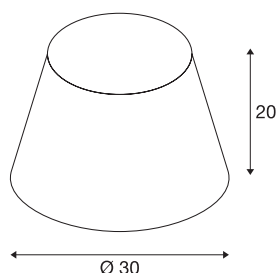

FENDA

lampenkap, conisch, groen, Ø/H 30/20 cm

FENDA lampenkap conisch met een diameter van 300 mm en een hoogte van 200 mm in het groen.

TECHNISCHE SPECIFICATIES

Art.nr.	156165
IP-code	IP 20
Montage	Mobiel
Kleur	groen
Lichtval	direct - indirect
Hoogte	20 cm
Diameter	30 cm
Nettogewicht	0.243 kg
Brutogewicht	0.852 kg