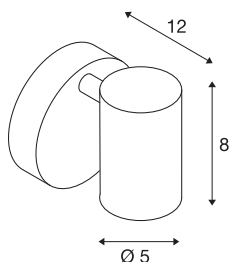

HELIA

wand- en plafondarmatuur, met één lichtbron, led, 3000K, 35°, zwart

De functionele wand- en plafondopbouwarmatuur HELIA bestaat uit een aluminium constructie en is naar keuze verkrijgbaar in de behuizingkleuren zwart en wit. De vrij geplaatste lampenkop is zowel draai- en kantelbaar. Door de ingebouwde premium led is de HELIA-armatuur met één lichtbron klaar voor directe aansluiting op 230 V netspanning.

TECHNISCHE SPECIFICATIES

Art.nr.	156500
Draai- of kantelbaar	Draai- en zwenkbaar
IP-code	IP 20
Montage	Opbouw
Montagebeschrijving	Plafond, Wand
Dimbaar	Ja
Dimtechniek	Fase-afsnijding
Primaire nominale spanning	220-240V ~50/60Hz
Secundaire stroom / spanning	500 mA
Veiligheidsklasse	I
Wattage	10 W
minimale omgevingstemperatuur	-20 °C
maximale omgevingstemperatuur	50 °C
Niveau van inschakelstroom	10 A
Duur van inschakelstroom	40 µs
Stroboscopisch effect (SVM)	0.02
Lumen	700 lm
Lichtkleurtemperatuur	3000 Kelvin
Stralingshoek	35 °
Kleur	zwart
CRI	90
LXXBXX gegevens	L70B50

Lichtbron

916387	
--------	---

Levensduur	30000 h
Lichtval	direct
Breedte	9 cm
Hoogte	9.5 cm
Diepte	12 cm
Nettogewicht	0.437 kg
Brutogewicht	0.574 kg