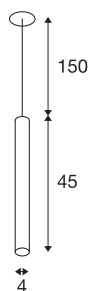

## HELIA 40

hanglamp, led, 3000 K, rond, zwart, vlakke rozet, 9 W

Met de HELIA 40 beschikt u over een inbouw hanglamp met puristische en transparante vormgeving. De armatuur is in zwart, wit en geborsteld koper verkrijgbaar. Met geïntegreerde warmwitte premium led van 7,5 W. De armatuur wordt met een ophanging/voedingskabel van 1,5 meters lengte geleverd. Voor het gebruik is een afzonderlijke constante voeding met 500 mA nodig.

## TECHNISCHE SPECIFICATIES

Art.nr.	158410
Aantal verschillende lichtopeningen	1
IP-code	IP 20
Montage	Inbouw
Montagebeschrijving	Plafond
Secundaire stroom / spanning	500 mA
Veiligheidsklasse	III
Wattage	9 W
maximale omgevingstemperatuur	30 °C
Lumen	700 lm
Lichtkleurtemperatuur	3000 Kelvin
Stralingshoek	30 °
Kleur	zwart
CRI	90
LXXBXX gegevens	L70B50
Levensduur	30000 h
Lichtsterkteverdeling	rotatiesymmetrisch
Lichtval	direct
Lengte	45 cm
Diameter	4 cm
Pendellengte	150 cm
Nettogewicht	0.573 kg

## Accessoires

1007226	Led-driver 21W 500mA
1007227	LED driver 20W 350/500 mA PHASE
1007229	LED driver DALI 25W 150-700 mA DALI TOUCH

Brutogewicht	0.8 kg
Vorm inbouwopening	rond
Inbouwdiepte	3 cm
Inbouwdiameter	6.8 cm
BIG WHITE pagina	303