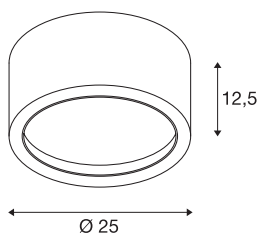

FERA 25

plafondarmatuur, led, 3000 K, rond, wit, 1800lm, max. 21 W, incl. led voeding

De hoogspanningsled plafondarmatuur FERA 25 maakt indruk door het eenvoudige heldere ontwerp en de hoge lichtopbrengst. De ingebouwde leds bereiken een lichtstroom van ca. 1800 lm. Daardoor kan de armatuur zonder bezwaar voor algemene ruimteverlichting worden toegepast. Dankzij de ingebouwde led driver, is de armatuur gereed voor directe aansluiting op 230 V wisselspanning. Deze lamp bevat ingebouwde ledlampen.

TECHNISCHE SPECIFICATIES

Art.nr.	161461
IP-code	IP 20
Montage	Opbouw
Montagebeschrijving	Plafond
Primaire nominale spanning	220-240V ~50/60Hz
Secundaire stroom / spanning	550 mA
Veiligheidsklasse	I
Wattage	23 W
minimale omgevingstemperatuur	-20 °C
maximale omgevingstemperatuur	45 °C
Stroboscopisch effect (SVM)	0.03
Lumen	1800 lm
Lichtkleurtemperatuur	3000 Kelvin
Stralingshoek	100 °
Kleur	wit
CRI	80
LXXBXX gegevens	L70B50
Levensduur	20000 h
Lichtval	direct
Hoogte	12.5 cm
Diameter	25 cm
Nettogewicht	1.816 kg

Lichtbron

916575		Brutogewicht	2.187 kg
		BIG WHITE pagina	272