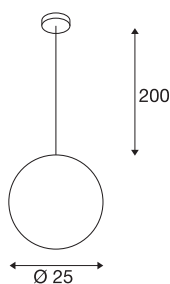

ROTOBALL

hanglamp, TC-(D,H,T,Q)SE, zilvergrijs/wit, Ø 25 cm, max. 24 W

De kogelvormige hoogspanning hanglamp ROTOBALL 25 bestaat uit een lampenkap van temperatuurbestendige kunststof, die optisch met een bevestiging van zilvergrijs staal afgerond wordt. De volumineuze lampenkap zorgt voor homogene belichtingseigenschappen van de toegepaste spaarlamp of led lichtbron met gebruikelijke E27-fitting. Een passende plafondrozet is al meegeleverd. De ROTOBALL 25-hanglamp is hierdoor klaar voor directe aansluiting op 230 V netspanning.

TECHNISCHE SPECIFICATIES

Art.nr.	165390
Fitting	E27
Aantal fittingen	1
IP-code	IP 20
Montage	Opbouw
Montagebeschrijving	Plafond
Primaire nominale spanning	220-240V ~50/60Hz
Veiligheidsklasse	I
Wattage	24 W
Kleur	wit
Lichtsterkteverdeling	rotatiesymmetrisch
Lichtval	direct - indirect
Diameter	25 cm
Pendellengte	200 cm
Nettogewicht	1.192 kg
Brutogewicht	1.728 kg
BIG WHITE pagina	317