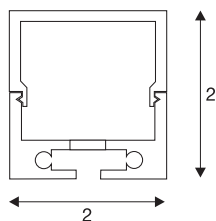

GLENOS

professioneel profiel 2020, geanodiseerd aluminium, 1 m, met witte afdekking

Aluminium opbouwprofiel voor het plaatsen van ledstrips. Door de gesatineerde kunststofafdekking wordt een homogeen plus verblindingsvrij licht afgegeven.

TECHNISCHE SPECIFICATIES

Art.nr.	213434
IP-code	IP 20
Montage	Opbouw
Kleur	alu
Lengte	100 cm
Breedte	2 cm
Hoogte	2 cm
Nettogewicht	0.285 kg
Brutogewicht	0.59 kg