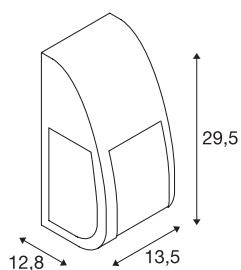

KERAS ELT

outdoor wand- en plafondarmatuur, TC-TSE, IP54, zilvergrijs, spaarlamp, max. 24 W

Aluminium wand- en plafondarmatuur de KERAS ELT mee opale pc verlichtingsvlak. Door de beveiligingsklasse IP54 is de in meerdere kleurvarianten beschikbare lamp geschikt voor buitengebruik. Deze wordt direct op 230 V netspanning aangesloten.

TECHNISCHE SPECIFICATIES

Art.nr.	227174
Aantal fittingen	1
IP-code	IP 54
Montage	Opbouw
Montagebeschrijving	Plafond,Wand
Primaire nominale spanning	220-240V ~50/60Hz
Veiligheidsklasse	I
Wattage	25 W
Kleur	grijs
Lichtsterkteverdeling	symmetrisch
Lichtval	direct - indirect
Breedte	13.5 cm
Hoogte	29.5 cm
Diepte	12.8 cm
Nettogewicht	1.314 kg
Brutogewicht	1.536 kg