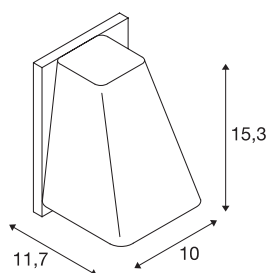

WALLYX

outdoor wandarmatuur, QPAR51, IP44, antraciet, max. 50 W

De vernuftig geconstrueerde wandarmatuur WALLYX maakt door de bijpassende constructie van de behuizing de toepassing van GU10 led , energiezuinige en halogeen lichtbronnen mogelijk. Daardoor is de in meerdere kleuren beschikbare lamp tegen alle eisen ten aanzien van verlichting opgewassen. Deze wordt direct op 230 V netspanning aangesloten. Door zijn beveiligingsklasse IP44 geschikt voor buitengebruik.

TECHNISCHE SPECIFICATIES

Art.nr.	227195
Fitting	GU10
Aantal fittingen	1
IP-code	IP 44
Montage	Opbouw
Montagebeschrijving	Wand
Primaire nominale spanning	220-240V ~50/60Hz
Veiligheidsklasse	I
Wattage	50 W
Kleur	antraciet
Lichtval	direct
Breedte	10 cm
Hoogte	15.3 cm
Diepte	11.7 cm
Nettogewicht	0.704 kg
Brutogewicht	0.866 kg
BIG WHITE pagina	768