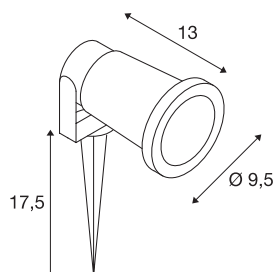

## TECHNISCHE SPECIFICATIES

|                            |                   |
|----------------------------|-------------------|
| Art.nr.                    | 227410            |
| Fitting                    | GU10              |
| Lichtbronnen               | LED GU10 51mm     |
| Aantal fittingen           | 1                 |
| Inclusief lampen           | Geen              |
| Kantelbereik               | 180 °             |
| Draai- of kantelbaar       | zwenkbaar         |
| IP-code                    | IP 44 / IP 65     |
| Slagvastheidsklasse        | IK 06             |
| Slagvastheid               | 1 Joule           |
| Montage                    | Opbouw            |
| Montagebeschrijving        | Vloer             |
| Primaire nominale spanning | 220-240V ~50/60Hz |
| Veiligheidsklasse          | I                 |
| Wattage                    | 11 W              |
| Kleur                      | zwart             |
| Lichtval                   | direct            |
| Lengte                     | 13 cm             |
| Diameter                   | 9.5 cm            |
| Lange grondpin             | 17.5 cm           |
| Nettogewicht               | 0.581 kg          |
| Brutogewicht               | 0.646 kg          |