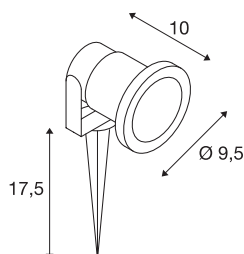

## NAUTILUS SPIKE

outdoor lamp met grondpin, QPAR51, IP65, zilvergrijs, max. 35 W, incl. 1,5 m kabel met stekker

De verplaatsbare spots van de serie NAUTILUS zijn de plug & play bestsellers van het huis SLV, het merk dat al vele jaren talloze van toegevoegde waarde is voor uiteenlopende buitengebieden, zowel voor commerciële toepassing als voor particulieren. De reden daarvoor ligt voor de hand: Compromisloze kwaliteit voor wat betreft bestendigheid en flexibiliteit. Op deze manier zorgt een NAUTILUS buitenlamp zowel tijdens strenge winternachten als op warme zomeravonden voor een ongeëvenaarde sfeer en verlichte effecten in de tuin. Het maakt niet uit of u met de Nautilus uw bloemen, bomen of waterpartijen belicht. De serie NAUTILUS beschikt over een veelvoud aan uitvoeringen van verschillende types, vormen en kleuren, met stekker of met open kabeleinde, met montageplaat of met grondpin. Bij exemplaren met GU10-fitting verzoeken wij u de maximale afmeting en het maximale wattage voor de te gebruiken lichtbron (niet meegeleverd) in acht te nemen. Wanneer laat u zich overtuigen en betoveren door de talloze voordelen van de klassiekers van SLV?

## TECHNISCHE SPECIFICATIES

Art.nr.	227418
Fitting	GU10
Aantal fittingen	1
Kantelbereik	180 °
Draai- of kantelbaar	zwenkbaar
IP-code	IP 65
Slagvastheidsklasse	IK 04
Slagvastheid	0.5 Joule
Montage	Opbouw
Montagebeschrijving	Vloer
Primaire nominale spanning	220-240V ~50/60Hz
Veiligheidsklasse	I
Wattage	35 W
Kleur	grijs
Lengte	10 cm
Diameter	9.5 cm
Lange grondpin	17.5 cm
Nettogewicht	0.592 kg
Brutogewicht	0.663 kg
BIG WHITE pagina	694