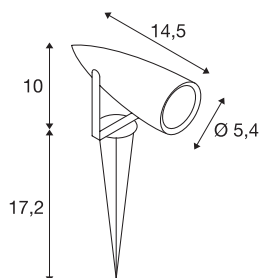

SYNA

outdoor lamp met grondpin, led, 3000 K, IP55, zilvergrijs, 230 V, 8,6 W

De in meerdere kleuren verkrijgbare armatuur met grondpin SYNA is met een krachtige, warmwitte 9 watt led uitgerust. De aluminium armatuur kan via de voedingskabel inclusief stekker direct op 230 V netspanning aangesloten worden. Door de beveiligingsklasse IP55 is de armatuur geschikt voor buitengebruik.

TECHNISCHE SPECIFICATIES

Art.nr.	227504
IP-code	IP 55
Slagvastheidsklasse	IK 04
Slagvastheid	0.5 Joule
Montage	Inbouw
Montagebeschrijving	Vloer
Primaire nominale spanning	220-240V ~50/60Hz
Veiligheidsklasse	I
Wattage	9 W
minimale omgevingstemperatuur	-20 °C
maximale omgevingstemperatuur	40 °C
Stroboscopisch effect (SVM)	3.25
Lumen	470 lm
Lichtkleurtemperatuur	3000 Kelvin
Stralingshoek	50 °
Kleur	grijs
CRI	80
LXXBXX gegevens	L70B50
Levensduur	30000 h
Lichtval	direct
Lengte	14.5 cm
Hoogte	10 cm

Lichtbron

954801	
--------	---

Diameter	5.4 cm
Lange grondpin	17.2 cm
Nettogewicht	0.705 kg
Brutogewicht	0.762 kg