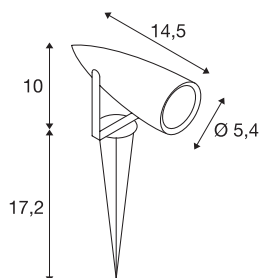

## SYNA

outdoor lamp met grondpin, led, 3000 K, IP55, roest, 230 V, 8,6 W

De in meerdere kleuren verkrijgbare armatuur met grondpin SYNA is met een krachtige, warmwitte 9 watt led uitgerust. De aluminium armatuur kan via de voedingskabel inclusief stekker direct op 230 V netspanning aangesloten worden. Door de beveiligingsklasse IP55 is de armatuur geschikt voor buitengebruik.

## TECHNISCHE SPECIFICATIES

Art.nr.	227507
IP-code	IP 55
Slagvastheidsklasse	IK 04
Slagvastheid	0.5 Joule
Montage	Inbouw
Montagebeschrijving	Vloer
Primaire nominale spanning	220-240V ~50/60Hz
Veiligheidsklasse	I
Wattage	9 W
minimale omgevingstemperatuur	-20 °C
maximale omgevingstemperatuur	40 °C
Stroboscopisch effect (SVM)	3.25
Lumen	470 lm
Lichtkleurtemperatuur	3000 Kelvin
Stralingshoek	50 °
Kleur	roest
CRI	80
LXXBXX gegevens	L70B50
Levensduur	30000 h
Lichtval	direct
Lengte	14.5 cm
Hoogte	10 cm

## Lichtbron

954801	
--------	---

<b>Diameter</b>	5.4 cm
<b>Lange grondpin</b>	17.2 cm
<b>Nettogewicht</b>	0.706 kg
<b>Brutogewicht</b>	0.76 kg