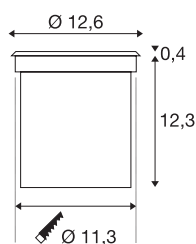

ROCCI 125

outdoor vloerinbouwarmatuur, led, 3000 K, IP67, rond, roestvrij staal 316, max. 6 W

De vloerinbouwarmatuur ROCCI 125 met rond roestvrijstaalen afdekplaat en transparante glasafdekking is met een COB LED's module uitgerust. Door de beveiligingsklasse IP67 is de met twee verschillende afdekplaatjes beschikbare lamp geschikt voor buitengebruik. Deze wordt direct op 230 V netspanning aangesloten. Voor een eenvoudige montage bevindt zich een inbouwspot in de leveringsomvang.

TECHNISCHE SPECIFICATIES

Art.nr.	227600
IP-code	IP 67
Slagvastheidsklasse	IK 08
Slagvastheid	5 Joule
Montage	Inbouw
Montagebeschrijving	Vloer
Primaire nominale spanning	100-277V ~50/60Hz
Secundaire stroom / spanning	700 mA
Veiligheidsklasse	I
Wattage	8.6 W
minimale omgevingstemperatuur	-20 °C
maximale omgevingstemperatuur	45 °C
Niveau van inschakelstroom	5 A
Duur van inschakelstroom	25 µs
Temperatuur bij glas (lichtemissie)	48 °C
Stroboscopisch effect (SVM)	0.02
Lumen	580 lm
Lichtkleurtemperatuur	3000 Kelvin
Stralingshoek	120 °
Kleur	roestvrij staal
LXXBXX gegevens	L70B50
Levensduur	40000 h

Lichtbron

916530	
--------	---

Lichtval	indirect
Diepte	12.7 cm
Diameter	12.6 cm
Nettogewicht	0.924 kg
Brutogewicht	1.078 kg
Vorm inbouwopening	rond
Inbouwdiepte	12.3 cm
Inbouwdiameter	11.3 cm
BIG WHITE pagina	854