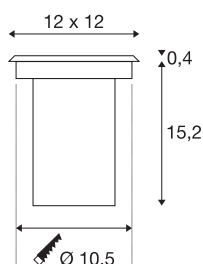

SOLASTO 120

outdoor vloerinbouwarmatuur, LED GU10 51 mm, IP67, rechthoekig, roestvrij staal, max. 6 W

De begaanbare hoogspanningslamp voor vloerinbouw SOLASTO 120 met rechthoekige roestvrijstalen afdekplaat is met een GU10 kunststoffitting uitgerust en daardoor speciaal en uitsluitend voor led lampen geschikt. Door de beveiligingsklasse IP67 is de armatuur geschikt voor buitengebruik. Deze wordt direct op 230 V netspanning aangesloten. Voor een eenvoudige montage bevindt zich een inbouwpot in de leveringsomvang.

TECHNISCHE SPECIFICATIES

Art.nr.	227684
Fitting	GU10
Lichtbronnen	LED GU10 51mm
Aantal fittingen	1
Inclusief lampen	Geen
IP-code	IP 67
Slagvastheidsklasse	IK 08
Slagvastheid	5 Joule
Montage	Inbouw
Montagebeschrijving	Vloer
Mechanische belasting	0.6 t
Primaire nominale spanning	220-240V ~50/60Hz
Veiligheidsklasse	II
Wattage	6 W
Kleur	roestvrij staal
Lichtval	indirect
Lengte	12 cm
Breedte	12 cm
Diepte	13.6 cm
Nettogewicht	0.767 kg
Brutogewicht	0.84 kg
Vorm inbouwopening	rond

Inbouwdiepte	15.2 cm
Inbouwdiameter	10.5 cm
BIG WHITE pagina	857

Aanbevolen Lichtbronnen

1005075	Led lichtbron QPAR51 , GU10, 2700 K, grijs
1005081	Led lichtbron QPAR51 , GU10, 4000 K, grijs
1005079	Led lichtbron QPAR51 , GU10, 3000 K, wit
1005078	Led lichtbron QPAR51 , GU10, 3000 K, grijs