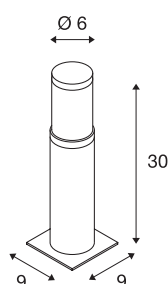

TRUST 30

staande buitenlamp, led, 3000 K, IP55, roestvrij staal 316, Ø/H 6/30 cm, 8,6 W

Bij de van roestvrij staal vervaardigde staande lamp TRUST 30 wordt het opale pc-verlichtingsvlak door een roestvrij stalen kap gesloten. Door de beveiligingsklasse IP55 is hij geschikt voor buitengebruik. Als optie is een grondpin plus een verbindingsbox voor de veilige, elektrische aansluiting in het ronde armatuur beschikbaar. De in twee maten beschikbare lamp wordt op 230 V netspanning aangesloten. Als verder toebehoren is een roestvrij stalen rooster voor de verandering van het lichteffect beschikbaar. De TRUST-serie omvat bovendien wandarmaturen en is daarom universeel toepasbaar. Deze armatuur is met een krachtige 8,6 W led uitgerust.

TECHNISCHE SPECIFICATIES

Art.nr.	228100
Aantal verschillende lichtopeningen	1
IP-code	IP 55
Slagvastheidsklasse	IK 07
Slagvastheid	2 Joule
Montage	Opbouw
Montagebeschrijving	Vloer
Primaire nominale spanning	220-240V ~50/60Hz
Veiligheidsklasse	I
Wattage	9 W
minimale omgevingstemperatuur	-20 °C
maximale omgevingstemperatuur	40 °C
Stroboscopisch effect (SVM)	3.25
Lumen	400 lm
Lichtkleurtemperatuur	3000 Kelvin
Kleur	roestvrij staal
CRI	80
LXXBXX gegevens	L70B50
Levensduur	30000 h
Lichtsterkteverdeling	rotatiesymmetrisch
Lichtval	direct - indirect
Hoogte	30 cm

Diameter	6 cm
Nettogewicht	1.61 kg
Brutogewicht	1.823 kg
BIG WHITE pagina	667