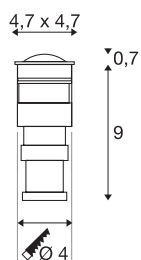

POWER TRAIL-LITE 47

vloerinbouwarmatuur voor buiten, led, 3000 K, IP67, rechthoekig, roestvrij staal 316

Het met een krachtige powerled uitgeruste vloer- en wandinbouwarmatuur POWER TRAIL-LITE 47 kan door de beschermingsklasse IP67 ook buiten worden gebruikt. Als alternatief zijn er andere lichtkleuren evenals ronde en vierkante afdekkingen verkrijgbaar. Ten behoeve van eenvoudige montage is er een inbouwhuls bij de leveringsinhoud inbegrepen. De elektrische aansluiting loopt via de toevoerkabel vanaf een apart verkrijgbare led driver van 350 mA. Dit armatuur bevat een ingebouwde led lichtbron.

TECHNISCHE SPECIFICATIES

Art.nr.	228342
IP-code	IP 67
Slagvastheidsklasse	IK 08
Montage	Inbouw
Montagebeschrijving	Vloer,Wand
Secundaire stroom / spanning	350 mA
Veiligheidsklasse	III
Wattage	1 W
minimale omgevingstemperatuur	-20 °C
maximale omgevingstemperatuur	40 °C
Temperatuur bij glas (lichtemissie)	30 °C
Lumen	45 lm
Lichtkleurtemperatuur	3000 Kelvin
Stralingshoek	60 °
Kleur	roestvrij staal
CRI	90
LXXBXX gegevens	L70B50
Levensduur	30000 h
Lichtsterkteverdeling	rotatiesymmetrisch
Lichtval	direct
Lengte	4.7 cm
Breedte	4.7 cm

Lichtbron

954799	
--------	---

Accessoires

1005248	Led-voeding , 350mA, 3W
---------	----------------------------

Diepte	6.7 cm
Nettogewicht	0.317 kg
Brutogewicht	0.392 kg
Vorm inbouwopening	rond
Inbouwdiepte	9 cm
Inbouwdiameter	4 cm
BIG WHITE pagina	849