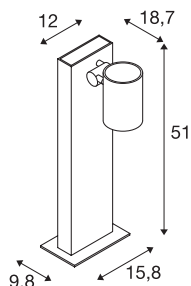

ENOLA_C OUT POLE

staande buitenlamp, led, 3000 K, IP55, antraciet, 35°

De puristische staande lamp ENOLA_C OUT POLE met kantelbare lampenkop is met een warm witte premium COB LED uitgerust. Door de ingebouwde led driver vindt de elektrische aansluiting van de armatuur direct op 230 V aangesloten.

TECHNISCHE SPECIFICATIES

Art.nr.	228545
Draai- of kantelbaar	zwenkbaar
IP-code	IP 55
Montage	Opbouw
Montagebeschrijving	Vloer
Primaire nominale spanning	220-240V ~50/60Hz
Secundaire stroom / spanning	500 mA
Veiligheidsklasse	I
Wattage	11 W
minimale omgevingstemperatuur	-20 °C
maximale omgevingstemperatuur	35 °C
Niveau van inschakelstroom	4.7 A
Duur van inschakelstroom	30 µs
Stroboscopisch effect (SVM)	0.01
Lumen	1060 lm
Lichtkleurtemperatuur	3000 Kelvin
Stralingshoek	35 °
Kleur	antraciet
CRI	80
LXXBXX gegevens	L70B50
Levensduur	30000 h
Lichtval	direct

Lichtbron

916476	
--------	---

Accessoires

228730	VERBINDINGSBOX , 3-polig, IP68
--------	-----------------------------------

Lengte	18.7 cm
Breedte	12 cm
Hoogte	51 cm
Nettogewicht	2.451 kg
Brutogewicht	3.156 kg