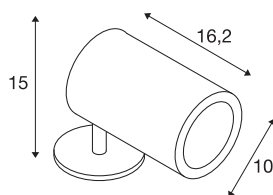

HELIA

outdoor weg- en staande lamp, led, 3000 k, rond, antraciet, 15 W, voor de lamp met grondpin ombouwbaar

De met een krachtige 15 W hoogspanningsled uitgeruste buitenlamp HELIA led is in de lichtkleur warm wit verkrijgbaar. De elektrische aansluiting de van aluminium gemaakte armatuur wordt uitgevoerd door middel van 3 m open kabeleinde rechtstreeks aan 230 V netspanning. Door de beveiligingsklasse IP55 is de armatuur geschikt voor buitengebruik. Deze dimbare armatuur bevat ingebouwde ledlampen.

TECHNISCHE SPECIFICATIES

Art.nr.	228555
Draai- of kantelbaar	Draai- en zwenkbaar
IP-code	IP 66
Slagvastheidsklasse	IK 04
Slagvastheid	0.5 Joule
Montage	Opbouw
Montagebeschrijving	Plafond, Vloer, Vloer met accessoires, Wand
Dimbaar	Ja
Dimtechniek	Fase-afsnijding
Primaire nominale spanning	220-240V ~50/60Hz
Secundaire stroom / spanning	700 mA
Veiligheidsklasse	I
Wattage	15 W
Niveau van inschakelstroom	10 A
Duur van inschakelstroom	40 μ s
Stroboscopisch effect (SVM)	0.07
Lumen	1340 lm
Lichtkleurtemperatuur	3000 Kelvin
Stralingshoek	40 °
Kleur	antraciet
CRI	80
LXXBXX gegevens	L70B50

Lichtbron

916476	
--------	---

Accessoires

228560	GRONDPIN , voor HELIA buiten- en staande lamp, roestvrij stalen, 17 cm
--------	--

Levensduur	40000 h
Lichtval	direct
Lengte	16.2 cm
Hoogte	15 cm
Diameter	10 cm
Nettogewicht	1.342 kg
Brutogewicht	1.525 kg
BIG WHITE pagina	699