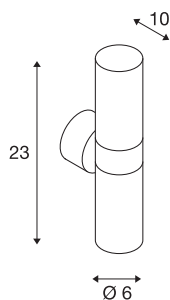

ASTINA

outdoor wandarmatuur, TCR50-SE, IP44, rond, up/down, wit, max. 44 W

De wandarmatuur ASTINA bestaat uit aluminium en glas dat de lichtbronnen afdekt. Dankzij de stand van de twee ingebouwde fittingen, produceert de gemonteerde lamp twee zelfde, maar tegengestelde lichtbundels (UP/DOWN). Door de beveiligingsklasse IP44 is hij geschikt voor buitengebruik. De in meerdere kleurvarianten beschikbare lamp wordt op 230 V netspanning aangesloten.

TECHNISCHE SPECIFICATIES

Art.nr.	228771
Fitting	GU10
Lichtbronnen	TCR50-SE
Aantal fittingen	2
Inclusief lampen	Geen
Aantal verschillende lichtopeningen	2
IP-code	IP 44
Montage	Opbouw
Montagebeschrijving	Wand
Primaire nominale spanning	220-240V ~50/60Hz
Veiligheidsklasse	I
Wattage	11 W
Kleur	wit
Lichtval	direct - indirect
Hoogte	23 cm
Diepte	10 cm
Diameter	6 cm
Nettogewicht	0.826 kg
Brutogewicht	0.895 kg
BIG WHITE pagina	761