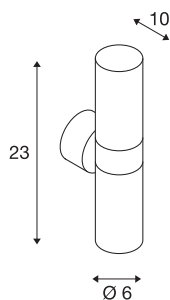

## ASTINA

outdoor wandarmatuur, TCR50-SE, IP44, rond, up/down, antraciet, max. 44 W

De wandarmatuur ASTINA bestaat uit aluminium en glas dat de lichtbronnen afdekt. Dankzij de stand van de twee ingebouwde fittingen, produceert de gemonteerde lamp twee zelfde, maar tegengestelde lichtbundels (UP/DOWN). Door de beveiligingsklasse IP44 is hij geschikt voor buitengebruik. De in meerdere kleurvarianten beschikbare lamp wordt op 230 V netspanning aangesloten.

## TECHNISCHE SPECIFICATIES

|                                     |                   |
|-------------------------------------|-------------------|
| Art.nr.                             | 228775            |
| Fitting                             | GU10              |
| Lichtbronnen                        | TCR50-SE          |
| Aantal fittingen                    | 2                 |
| Inclusief lampen                    | Geen              |
| Aantal verschillende lichtopeningen | 2                 |
| IP-code                             | IP 44             |
| Montage                             | Opbouw            |
| Montagebeschrijving                 | Wand              |
| Primaire nominale spanning          | 220-240V ~50/60Hz |
| Veiligheidsklasse                   | I                 |
| Wattage                             | 11 W              |
| Kleur                               | antraciet         |
| Lichtval                            | direct - indirect |
| Hoogte                              | 23 cm             |
| Diepte                              | 10 cm             |
| Diameter                            | 6 cm              |
| Nettogewicht                        | 0.821 kg          |
| Brutogewicht                        | 0.896 kg          |
| BIG WHITE pagina                    | 761               |