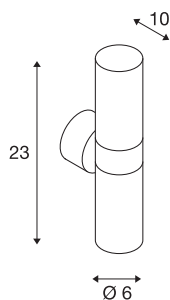

ASTINA

outdoor wandarmatuur, TCR50-SE, IP44, rond, up/-down, geborsteld aluminium, max. 44 W

De wandarmatuur ASTINA bestaat uit aluminium en glas dat de lichtbronnen afdekt. Dankzij de stand van de twee ingebouwde fittingen, produceert de gemonteerde lamp twee zelfde, maar tegengestelde lichtbundels (UP/DOWN). Door de beveiligingsklasse IP44 is hij geschikt voor buitengebruik. De in meerdere kleurvarianten beschikbare lamp wordt op 230 V netspanning aangesloten.

TECHNISCHE SPECIFICATIES

Art.nr.	228776
Fitting	GU10
Lichtbronnen	TCR50-SE
Aantal fittingen	2
Inclusief lampen	Geen
Aantal verschillende lichtopeningen	2
IP-code	IP 44
Montage	Opbouw
Montagebeschrijving	Wand
Primaire nominale spanning	220-240V ~50/60Hz
Veiligheidsklasse	I
Wattage	11 W
Kleur	alu
Lichtval	direct - indirect
Hoogte	23 cm
Diepte	10 cm
Diameter	6 cm
Nettogewicht	0.822 kg
Brutogewicht	0.898 kg
BIG WHITE pagina	761