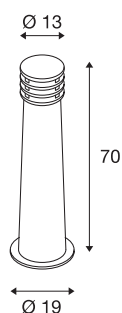

RUSTY 70

staande buitenlamp, TC-DSE, IP55, rond, eisen ge-roest, Ø/H 19/70 cm, max. 11 W

De direct naar beneden schijnende staande lampen van de RUSTY serie vaststellen door hun buitengewone roestige uitstraling. Door het gebruikte FeCSI-staal wordt door de weersomstandigheden een gecontroleerde roestlaag op het oppervlak gevormd, die het eigenlijke materiaal tegen verdergaande corrosie beschermt. Daardoor worden de lampen uniek en vormen zij absoluut een bijzonder item bij elke installatie. Door beveiligingsklasse IP55 zijn zij geschikt voor buitengebruik. Als optie is een grondpin plus een verbindingsbox voor de veilige, elektrische aansluiting in de armatuur beschikbaar. De beschikbare versies worden steeds op 230 V netspanning aangesloten.

TECHNISCHE SPECIFICATIES

Art.nr.	229021
Fitting	E27
Aantal fittingen	1
IP-code	IP 55
Montage	Opbouw
Montagebeschrijving	Vloer
Primaire nominale spanning	220-240V ~50/60Hz
Veiligheidsklasse	II
Wattage	11 W
Kleur	roest
Lichtsterkteverdeling	asymmetrisch
Lichtval	direct - indirect
Hoogte	70 cm
Diameter	19 cm
Nettogewicht	13.708 kg
Brutogewicht	14.668 kg
BIG WHITE pagina	646

Aanbevolen Lichtbronnen

1005290	T38 E27 , led lichtbron wit 8W 4000K CRI90 240°
1005289	T38 E27 , led lichtbron wit 8W 3000K CRI90 240°

Accessoires

228730	VERBINDINGSBOX , 3-polig, IP68
229022	GRONDPIN , voor RUS- TY, verzinkt staal, lengte 50 cm