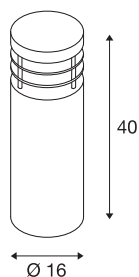

## VAP 40

staande buitenlamp, TC-HSE, IP44, rond, roestvrij staal 304, Ø/H 16/40 cm, max. 23 W

Ronde staande lamp vervaardigd van weersbestendig roestvrij staal voor het rechtstreekse aansluiting op 230 V netspanning. Door de beveiligingsklasse IP44 is de in drie maten beschikbare lamp geschikt voor buitengebruik. Voor een eenvoudige montage zijn als optie een betonankerset plus een verbindingsbox voor de veilige, elektrische aansluiting in het ronde armatuur beschikbaar.

## TECHNISCHE SPECIFICATIES

Art.nr.	229054
Fitting	E27
Aantal fittingen	1
IP-code	IP 55
Montage	Opbouw
Montagebeschrijving	Vloer
Primaire nominale spanning	220-240V ~50/60Hz
Veiligheidsklasse	I
Wattage	23 W
Kleur	roestvrij staal
Lichtval	direct - indirect
Hoogte	40 cm
Diameter	16 cm
Nettogewicht	4.122 kg
Brutogewicht	4.94 kg