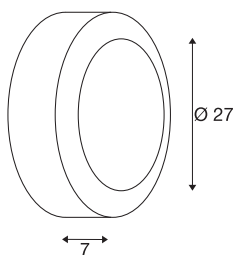

BULAN

outdoor wand- en plafondarmatuur, C35, IP44, rond, wit, gesatineerd glas, max. 60 W

Ronde wand- en plafondlamp BULAN van aluminium die door de beveiligingsklasse IP44 geschikt voor buitengebruik is. Het gesatineerde verlichtingsvlak uit PC wordt omrand door de gelakte behuizing. De in meerdere kleuren beschikbare lamp wordt direct op 230 V netspanning aangesloten.

TECHNISCHE SPECIFICATIES

Art.nr.	229071
Fitting	E14
Aantal fittingen	1
IP-code	IP 44
Montage	Opbouw
Montagebeschrijving	Plafond,Wand
Primaire nominale spanning	220-240V ~50/60Hz
Veiligheidsklasse	I
Wattage	60 W
Kleur	wit
Lichtval	direct
Hoogte	7 cm
Diameter	27 cm
Nettogewicht	1.544 kg
Brutogewicht	1.814 kg
BIG WHITE pagina	815