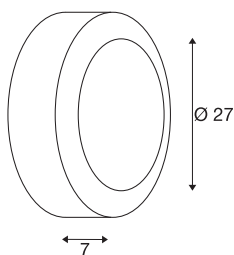

BULAN

outdoor wand- en plafondarmatuur, C35, IP44, rond, zilvergrijs, gesatineerd glas, max. 60 W

Ronde wand- en plafondlamp BULAN van aluminium die door de beveiligingsklasse IP44 geschikt voor buitengebruik is. Het gesatineerde verlichtingsvlak uit PC wordt omrand door de gelakte behuizing. De in meerdere kleuren beschikbare lamp wordt direct op 230 V netspanning aangesloten.

TECHNISCHE SPECIFICATIES

Art.nr.	229072
Fitting	E14
Aantal fittingen	1
IP-code	IP 44
Montage	Opbouw
Montagebeschrijving	Plafond,Wand
Primaire nominale spanning	220-240V ~50/60Hz
Veiligheidsklasse	I
Wattage	60 W
Kleur	grijs
Lichtval	direct
Hoogte	7 cm
Diameter	27 cm
Nettogewicht	1.69 kg
Brutogewicht	1.961 kg
BIG WHITE pagina	815