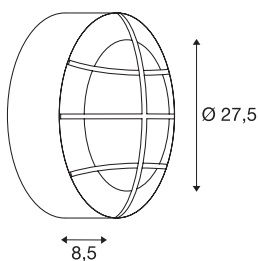

BULAN GRID

outdoor wand- en plafondarmatuur, TC-TSE, IP55, rond, wit, max. 50 W

Ronde wand- en plafondarmatuur BULAN GRID van aluminium die door de beveiligingsklasse IP55 geschikt voor buitengebruik is. De opale pc-verlichtingsvlak van de dubbellamps armatuur wordt door een voor de armatuur in een bepaalde kleur geschikte rooster beschermd. De in meerdere kleurvarianten beschikbare lamp wordt direct op 230 V netspanning aangesloten.

TECHNISCHE SPECIFICATIES

Art.nr.	229081
Fitting	E27
Aantal fittingen	2
IP-code	IP 55
Montage	Opbouw
Montagebeschrijving	Plafond,Wand
Primaire nominale spanning	220-240V ~50/60Hz
Veiligheidsklasse	I
Wattage	25 W
Kleur	wit
Lichtval	direct
Hoogte	8.5 cm
Diameter	27.5 cm
Nettogewicht	1.226 kg
Brutogewicht	1.498 kg
BIG WHITE pagina	815