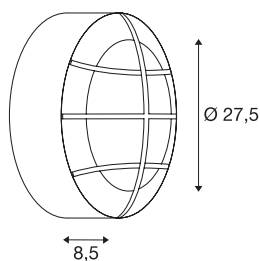

BULAN GRID

outdoor wand- en plafondarmatuur, A60, IP55, rond, antraciet, max. 50 W, pc afdekking

Ronde wand- en plafondarmatuur BULAN GRID van aluminium die door de beveiligingsklasse IP55 geschikt voor buitengebruik is. De opale pc-verlichtingsvlak van de dubbellamps armatuur wordt door een voor de armatuur in een bepaalde kleur geschikte rooster beschermd. De in meerdere kleurvarianten beschikbare lamp wordt direct op 230 V netspanning aangesloten.

TECHNISCHE SPECIFICATIES

Art.nr.	229085
Fitting	E27
Aantal fittingen	2
IP-code	IP 55
Montage	Opbouw
Montagebeschrijving	Plafond,Wand
Primaire nominale spanning	220-240V ~50/60Hz
Veiligheidsklasse	I
Wattage	25 W
Kleur	antraciet
Lichtval	direct
Hoogte	8.5 cm
Diameter	27.5 cm
Nettogewicht	1.221 kg
Brutogewicht	1.493 kg
BIG WHITE pagina	815