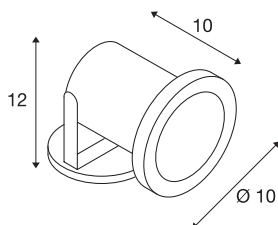

## NAUTILUS

outdoor spot, QR-C51, IP67, roestvrij staal 304, max. 35 W

De verplaatsbare spots van de serie NAUTILUS zijn de plug & play bestsellers van het huis SLV, het merk dat al vele jaren talloze van toegevoegde waarde is voor uiteenlopende buitengebieden, zowel voor commerciële toepassing als voor particulieren. De reden daarvoor ligt voor de hand: Compromisloze kwaliteit voor wat betreft bestendigheid en flexibiliteit. Op deze manier zorgt een NAUTILUS buitenlamp zowel tijdens strenge winternachten als op warme zomeravonden voor een ongeëvenaarde sfeer en verlichte effecten in de tuin. Het maakt niet uit of u met de Nautilus uw bloemen, bomen of waterpartijen belicht. De serie NAUTILUS beschikt over een veelvoud aan uitvoeringen van verschillende types, vormen en kleuren, met stekker of met open kabeleinde, met montageplaat of met grondpin. Bij exemplaren met GU10-fitting verzoeken wij u de maximale afmeting en het maximale wattage voor de te gebruiken lichtbron (niet meegeleverd) in acht te nemen. Wanneer laat u zich overtuigen en betoveren door de talloze voordelen van de klassiekers van SLV?

## TECHNISCHE SPECIFICATIES

Art.nr.	229090
Fitting	GX5.3
Lichtbronnen	QR-C51
Aantal fittingen	1
Inclusief lampen	Geen
Kantelbereik	180 °
Draai- of kantelbaar	zwenkbaar
IP-code	IP 67
Slagvastheidsklasse	IK 03
Montage	Opbouw
Montagebeschrijving	Plafond, Vloer, Wand
Primaire nominale spanning	12V ~50Hz
Veiligheidsklasse	III
Wattage	35 W
Kleur	roestvrij staal
Lichtval	direct
Hoogte	12.5 cm
Diameter	10 cm
Nettogewicht	0.822 kg
Brutogewicht	0.916 kg
BIG WHITE pagina	697