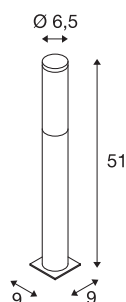

BIG NAILS 50

staande buitenlamp, TC-(D,H,T,Q)SE, IP44, roestvrij staal 304, Ø/H 6,5/51 cm, max. 15 W

Bij de van roestvrij staal vervaardigde staande lamp BIG NAILS wordt het opale PC-verlichtingsvlak door een roestvrij stalen kap afgesloten. Door zijn beveiligingsklasse IP44 is hij geschikt voor buitengebruik. Als optie is een grondpin voor een eenvoudige montage beschikbaar. De in twee maten beschikbare lamp wordt op 230 V netspanning aangesloten. De BIG NAILS serie omvat ook wandarmaturen en is daardoor universeel toepasbaar.

TECHNISCHE SPECIFICATIES

Art.nr.	229162
Fitting	E27
Aantal fittingen	1
IP-code	IP 44
Montage	Opbouw
Montagebeschrijving	Vloer, Vloer met accessoires
Primaire nominale spanning	220-240V ~50/60Hz
Veiligheidsklasse	I
Wattage	15 W
Kleur	roestvrij staal
Lichtsterkteverdeling	rotatiesymmetrisch
Lichtval	direct - indirect
Hoogte	51 cm
Diameter	6.5 cm
Nettogewicht	1.064 kg
Brutogewicht	1.337 kg
BIG WHITE pagina	668

Aanbevolen Lichtbronnen

1005290	T38 E27 , led lichtbron wit 8W 4000K CRI90 240°
1005289	T38 E27 , led lichtbron wit 8W 3000K CRI90 240°

Accessoires

227922	GRONDPIN , voor TRUST, NAILS, BIG NAILS, BIG NAILS PLUS en ENERGY PACK, leng- te 50 cm
--------	----------------------------------------------------------------------------------------------------