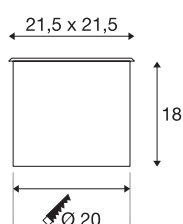

DASAR 215

outdoor vloerinbouwarmatuur, QPAR111, IP67, rechthoekig, roestvrij staal 316, max. 75 W

DASAR ES111 vloerinbouwarmatuur is de beloofbare hoogvolt vloerinbouwarmatuur van SLV, die overtuigt met zijn roestvrijstalen afdekking en deels gesatineerde glazen afdekking. Dankzij de beschermingsgraad IP 67 is hij bijzonder geschikt voor buiten. De draai- en zwenkbare GU-10 fitting maakt het mogelijk de lichtbundel flexibel uit te lijnen. Daarbij komt nog de hoogwaardige behuizing die gemaakt is van roestvrij staal 316 en glas. Beleef de buitenarmatuur in actie en overtuig uzelf van een geslaagde lichtervaring.

TECHNISCHE SPECIFICATIES

Art.nr.	229234
Fitting	GU10
Lichtbronnen	QPAR111
Aantal fittingen	1
Inclusief lampen	Geen
Draai- of kantelbaar	Draai- en zwenkbaar
IP-code	IP 67
Slagvastheidsklasse	IK 08
Slagvastheid	5 Joule
Montage	Inbouw
Montagebeschrijving	Vloer
Mechanische belasting	2 t
Primaire nominale spanning	220-240V ~50/60Hz
Veiligheidsklasse	I
Wattage	75 W
Temperatuur bij glas (lichtemissie)	124 °C
Kleur	roestvrij staal
Lichtval	direct
Lengte	21.5 cm
Breedte	21.5 cm
Diepte	16 cm
Nettogewicht	3.201 kg

Brutogewicht	3.81 kg
Vorm inbouwopening	rond
Inbouwdiepte	18 cm
Inbouwdiameter	20 cm
BIG WHITE pagina	847

Aanbevolen Lichtbronnen

1005278	QPAR111 GU10 , led lichtbron zilver 12,5W 3000K CRI90 10°
1005298	LED-lichtbron QPAR111 12W 680lm 3000K CRI >90 55° dimbaar
1005279	QPAR111 GU10 , led lichtbron zilver 12,5W 3000K CRI90 30°
1005280	QPAR111 GU10 , led lichtbron zilver 12,5W 3000K CRI90 60°