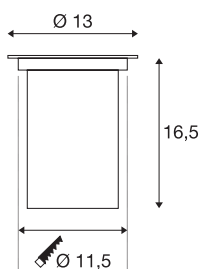

DASAR 115

outdoor vloerinbouwspots, QPAR51, IP67, rond, roestvrij staal 316, max. 35 W

De beloofbare hoogvolt vloerinbouwarmatuur DASAR 115 GU10 vloerinbouwarmatuur overtuigt met zijn roestvrijstalen afdekking en deels gesatineerde glazen afdekking. Met zijn beschermingsgraad IP 67 is hij optimaal geschikt voor outdoor gebruik. Dankzij de draai- en zwenkbare GU10 fitting kunt u de lichtbundel individueel uitlijnen. De behuizing is gemaakt van kwalitatief hoogwaardig roestvrij staal 316 en glas. Beleef de buitenarmatuur in actie en overtuig uzelf van een geslaagde lichtervaring.

TECHNISCHE SPECIFICATIES

Art.nr.	229320
Fitting	GU10
Aantal fittingen	1
Kantelbereik	30 °
Horizontaal draaibereik	90 °
Draai- of kantelbaar	Draai- en zwenkbaar
IP-code	IP 67
Slagvastheidsklasse	IK 08
Slagvastheid	5 Joule
Montage	Inbouw
Montagebeschrijving	Vloer
Mechanische belasting	2 t
Primaire nominale spanning	220-240V ~50/60Hz
Veiligheidsklasse	I
Wattage	35 W
Temperatuur bij glas (lichtemissie)	110 °C
Kleur	roestvrij staal
Lichtval	direct
Diepte	16 cm
Diameter	13 cm
Nettogewicht	0.988 kg
Brutogewicht	1.227 kg

Vorm inbouwopening	rond
Inbouwdiepte	16.5 cm
Inbouwdiameter	11.5 cm
BIG WHITE pagina	843

Aanbevolen Lichtbronnen

1005075	Led lichtbron QPAR51 , GU10, 2700 K, grijs
1005081	Led lichtbron QPAR51 , GU10, 4000 K, grijs
1005079	Led lichtbron QPAR51 , GU10, 3000 K, wit
1005078	Led lichtbron QPAR51 , GU10, 3000 K, grijs