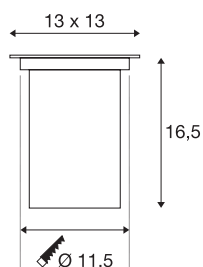

DASAR 80

outdoor vloerinbouwspots, QPAR51, IP67, rechthoekig, roestvrij staal 316, max. 35 W

De hoogvolt vloerinbouwarmatuur DASAR 80 QPAR51 vloerinbouwarmatuur is beloopbaar en overtuigt met zijn roestvrijstalen afdekking en deels gesatineerde glazen afdekking. Dankzij de draai- en zwenkbare GU10 fitting kunt u de lichtbundel individueel uitlijnen. En dankzij de beschermingsgraad IP 67 is hij bijzonder geschikt voor buiten. Daarbij komt nog de hoogwaardige behuizing die gemaakt is van roestvrij staal 316 en glas. Wanneer laat u zich overtuigen door de voordelen van de SLV buitenarmaturen?

TECHNISCHE SPECIFICATIES

Art.nr.	229324
Fitting	GU10
Aantal fittingen	1
Kantelbereik	30 °
Horizontaal draaibereik	90 °
Draai- of kantelbaar	Draai- en zwenkbaar
IP-code	IP 67
Slagvastheidsklasse	IK 08
Slagvastheid	5 Joule
Montage	Inbouw
Montagebeschrijving	Vloer
Mechanische belasting	2 t
Primaire nominale spanning	220-240V ~50/60Hz
Veiligheidsklasse	I
Wattage	35 W
Temperatuur bij glas (lichtemissie)	110 °C
Kleur	roestvrij staal
Lichtval	direct
Lengte	13 cm
Breedte	13 cm
Diepte	16 cm
Nettogewicht	1.111 kg

Brutogewicht	1.352 kg
Vorm inbouwopening	rond
Inbouwdiepte	16.5 cm
Inbouwdiameter	11.5 cm
BIG WHITE pagina	843

Aanbevolen Lichtbronnen

1005075	Led lichtbron QPAR51 , GU10, 2700 K, grijs
1005081	Led lichtbron QPAR51 , GU10, 4000 K, grijs
1005273	QPAR51 GU10 , led licht- bron 6W 2200 2700K CRI90 36
1005078	Led lichtbron QPAR51 , GU10, 3000 K, grijs