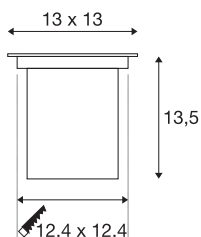

DASAR 70

outdoor vloerinbouwarmatuur, QPAR51, IP67, rechthoekig, roestvrij staal 304, max. 35 W

De beloofbare hoogvolt vloerinbouwarmatuur DASAR SQUARE GU10 overtuigt met zijn roestvrijstalen afdekking en deels gesatineerde glazen afdekking. Dankzij de draai- en zwenkbare GU10 fitting kunt u de lichtbundel individueel uitlijnen. En dankzij de beschermingsgraad IP 67 is hij bijzonder geschikt voor buiten. Daarbij komt nog de hoogwaardige behuizing die gemaakt is van aluminium en roestvrij staal 316. Beleef de buitenarmatuur in actie en overtuig uzelf van een geslaagde lichtervaring.

TECHNISCHE SPECIFICATIES

Art.nr.	229374
Fitting	GU10
Aantal fittingen	1
Kantelbereik	30 °
Horizontaal draaibereik	90 °
Draai- of kantelbaar	Draai- en zwenkbaar
IP-code	IP 67
Slagvastheidsklasse	IK 08
Slagvastheid	5 Joule
Montage	Inbouw
Montagebeschrijving	Vloer
Mechanische belasting	2 t
Primaire nominale spanning	220-240V ~50/60Hz
Veiligheidsklasse	I
Wattage	35 W
Temperatuur bij glas (lichtemissie)	127 °C
Kleur	roestvrij staal
Lichtval	direct
Lengte	13 cm
Breedte	13 cm
Diepte	12 cm
Nettogewicht	1.22 kg

Brutogewicht	1.412 kg
Vorm inbouwopening	vierkant
Inbouwlengte	12.4 cm
Inbouwbreedte	12.4 cm
Inbouwdiepte	13.5 cm
BIG WHITE pagina	843

Aanbevolen Lichtbronnen

1005075	Led lichtbron QPAR51 , GU10, 2700 K, grijs
1005081	Led lichtbron QPAR51 , GU10, 4000 K, grijs
1005273	QPAR51 GU10 , led licht- bron 6W 2200 2700K CRI90 36
1005078	Led lichtbron QPAR51 , GU10, 3000 K, grijs