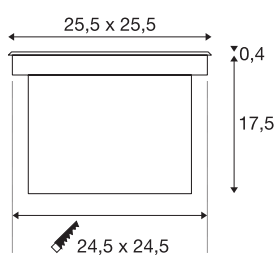

DASAR 255

outdoor vloerinbouwarmatuur, led, 3000 K, IP67, roestvrij staal 316, asymmetrisch, 34W

De beloofbare hoogvolt vloerinbouwarmatuur DASAR 255 LED SQUARE vloerinbouwarmatuur overtuigt met zijn roestvrijstalen afdekking en deels gesatineerde glazen afdekking. Dankzij de beschermingsgraad IP 67 is hij bijzonder geschikt voor buiten. De draai- en zwenkbare GU10 fitting maakt het mogelijk de lichtbundel flexibel uit te lijnen. Zo zorgt de vloerinbouwarmatuur voor buiten voor een spannende lichtsfeer, die overtuigt met een lange led-levensduur van 25.000 uur. Beleef licht met SLV, al 40 jaar uw betrouwbare partner voor allerlei soorten buitenarmaturen.

TECHNISCHE SPECIFICATIES

Art.nr.	229383
IP-code	IP 65 / IP 67
Slagvastheidsklasse	IK 08
Slagvastheid	5 Joule
Montage	Inbouw
Montagebeschrijving	Vloer
Mechanische belasting	2 t
Primaire nominale spanning	220-240V ~50/60Hz
Secundaire stroom / spanning	750 mA
Veiligheidsklasse	I
Wattage	31 W
minimale omgevingstemperatuur	-20 °C
maximale omgevingstemperatuur	35 °C
Niveau van inschakelstroom	18.6 A
Duur van inschakelstroom	240 µs
Temperatuur bij glas (lichtemissie)	41 °C
Stroboscopisch effect (SVM)	0.01
Lumen	1660 lm
Lichtkleurtemperatuur	3000 Kelvin
Kleur	roestvrij staal
CRI	90
LXXBXX gegevens	L70B50

Lichtbron

791822	
--------	---

Levensduur	50000 h
Lichtval	direct
Lengte	25.5 cm
Breedte	25.5 cm
Diepte	14.5 cm
Nettogewicht	5.854 kg
Brutogewicht	6.516 kg
Vorm inbouwopening	vierkant
Inbouwlengte	24.5 cm
Inbouwbreedte	24.5 cm
Inbouwdiepte	17.5 cm
BIG WHITE pagina	839