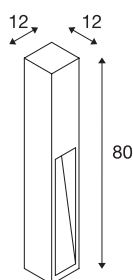

RUSTY SLOT 80

staande buitenlamp, TC-DSE, IP44, eisen geroest, L/B/H 12/12/80 cm, max. 11 W

De indirect naar beneden schijnende staande lampen van de RUSTY SLOT serie maken indruk door hun buitengewone roestige uitstraling. Dit wordt door een speciale chemische behandeling van het gebruikte FeCSi staal bereikt. Daardoor wordt de armatuur uniek en wordt hij een absolute bijzonderheid in elke installatie. Door zijn beveiligingsklasse IP44 is hij geschikt voor buitengebruik. Als optie is een grondpin plus een verbindingsbox voor de veilige, elektrische aansluiting in het vierkante armatuur beschikbaar. De twee verkrijgbare uitvoeringen worden beide direct op 230 V netspanning aangesloten.

TECHNISCHE SPECIFICATIES

Art.nr.	229411
Fitting	E27
Aantal fittingen	1
IP-code	IP 44
Montage	Opbouw
Montagebeschrijving	Vloer
Primaire nominale spanning	220-240V ~50/60Hz
Veiligheidsklasse	II
Wattage	11 W
Kleur	roest
Lichtsterkteverdeling	asymmetrisch
Lichtval	direct
Lengte	12 cm
Breedte	12 cm
Hoogte	80 cm
Nettogewicht	15.821 kg
Brutogewicht	16.434 kg
BIG WHITE pagina	641

Aanbevolen Lichtbronnen

1005290	T38 E27 , led lichtbron wit 8W 4000K CRI90 240°
1005289	T38 E27 , led lichtbron wit 8W 3000K CRI90 240°

Accessoires

231230	GRONDPIN , voor GRA- FIT, RUSTY SLOT, LOGS staande lamp, ver- zinkt staal, lengte 48 cm
228730	VERBINDINGSBOX , 3-polig, IP68