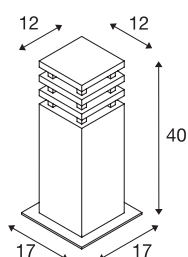

## RUSTY SQUARE 40

staande buitenarmatuur, TC-DSE, IP55, rechthoekig, ijzer geroest, L/B/H 12/12/40 cm, max. 11W

De direct naar beneden schijnende staande lampen van de RUSTY SQUARE serie maken indruk door hun buitengewone roestige uitstraling. Door het gebruikte FeCSI-staal wordt door de weersomstandigheden een gecontroleerde roestlaag op het oppervlak gevormd, die het eigenlijke materiaal voor verdergaande corrosie vrijwaart. Daardoor worden de lampen uniek en vormen zij absoluut een bijzonder item bij elke installatie. Door beveiligingsklasse IP55 zijn zij geschikt voor buitengebruik. Als optie is een grondpin plus een verbindingsbox voor de veilige, elektrische aansluiting in de armatuur beschikbaar. De beschikbare versies worden steeds op 230 V netspanning aangesloten.

## TECHNISCHE SPECIFICATIES

Art.nr.	229420
Fitting	E27
Aantal fittingen	1
IP-code	IP 55
Montage	Opbouw
Montagebeschrijving	Vloer
Primaire nominale spanning	220-240V ~50/60Hz
Veiligheidsklasse	II
Wattage	11 W
Kleur	roest
Lichtsterkteverdeling	asymmetrisch
Lichtval	direct - indirect
Lengte	12 cm
Breedte	12 cm
Hoogte	40 cm
Nettogewicht	12.056 kg
Brutogewicht	12.702 kg
BIG WHITE pagina	643

## Accessoires

228730	VERBINDINGSBOX , 3-polig, IP68
229422	Grondpin , staal verzinkt, 50 cm