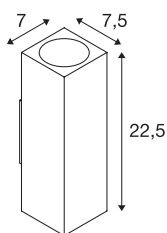

THEO

wandarmatuur voor buiten, QPAR51, IP44, rechthoekig, up/down, wit, max. 70 W

Wandarmatuur uit de serie THEO van aluminium en glas dat de lichtbron afdekt. Dankzij de positie van de twee ingebouwde fittingen geeft het gemonteerde armatuur twee gelijke, maar tegengestelde lichtbundels (UP/DOWN). Door de beschermingsgraad IP44 geschikt voor buiten. Het in drie kleurversies beschikbare armatuur kan worden aangesloten op 230 V netspanning. De serie THEO bevat ook plafondarmaturen en is daardoor universeel inzetbaar.

TECHNISCHE SPECIFICATIES

Art.nr.	229531
Fitting	GU10
Aantal fittingen	2
Aantal verschillende lichtopeningen	2
IP-code	IP 44
Slagvastheidsklasse	IK 02
Slagvastheid	0.2 Joule
Montage	Opbouw
Montagebeschrijving	Wand
Primaire nominale spanning	220-240V ~50/60Hz
Veiligheidsklasse	I
Wattage	35 W
Kleur	wit
Lichtval	direct - indirect
Breedte	7 cm
Hoogte	22.5 cm
Diepte	7.5 cm
Nettogewicht	0.837 kg
Brutogewicht	0.917 kg
BIG WHITE pagina	735