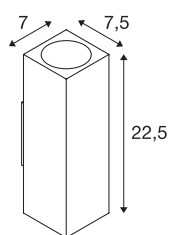

## THEO

wandarmatuur voor buiten, QPAR51, IP44, rechthoekig, up/down, antraciet, max. 70 W

Wandarmatuur uit de serie THEO van aluminium en glas dat de lichtbron afdekt. Dankzij de positie van de twee ingebouwde fittingen geeft het gemonteerde armatuur twee gelijke, maar tegengestelde lichtbundels (UP/DOWN). Door de beschermingsgraad IP44 geschikt voor buiten. Het in drie kleurversies beschikbare armatuur kan worden aangesloten op 230 V netspanning. De serie THEO bevat ook plafondarmaturen en is daardoor universeel inzetbaar.

## TECHNISCHE SPECIFICATIES

Art.nr.	229535
Fitting	GU10
Aantal fittingen	2
Aantal verschillende lichtopeningen	2
IP-code	IP 44
Slagvastheidsklasse	IK 02
Slagvastheid	0.2 Joule
Montage	Opbouw
Montagebeschrijving	Wand
Primaire nominale spanning	220-240V ~50/60Hz
Veiligheidsklasse	I
Wattage	35 W
Kleur	antraciet
Lichtval	direct - indirect
Breedte	7 cm
Hoogte	22.5 cm
Diepte	7.5 cm
Nettogewicht	0.826 kg
Brutogewicht	0.904 kg
BIG WHITE pagina	735