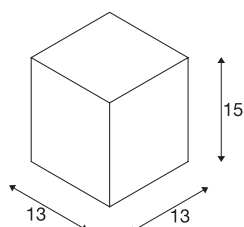

BIG THEO

outdoor plafondarmatuur, QPAR111, IP44, rechthoekig, wit, max. 75 W

Plafondarmatuur van de BIG THEO serie vervaardigd van aluminium en glas dat de lichtbron afdekt. Door de beveiligingsklasse IP44 is hij geschikt voor buitengebruik. De in meerdere kleurvarianten beschikbare lamp wordt op 230 V netspanning aangesloten. De BIG THEO-serie omvat bovendien alternatieve wand- en plafondarmaturen met diverse fittingen en is daarom universeel toepasbaar.

TECHNISCHE SPECIFICATIES

Art.nr.	229551
Fitting	GU10
Lichtbronnen	QPAR111
Aantal fittingen	1
Inclusief lampen	Geen
IP-code	IP 44
Montage	Opbouw
Montagebeschrijving	Plafond
Primaire nominale spanning	220-240V ~50/60Hz
Veiligheidsklasse	I
Wattage	75 W
Kleur	wit
Lichtval	direct
Lengte	13 cm
Breedte	13 cm
Hoogte	15 cm
Nettogewicht	1.006 kg
Brutogewicht	1.183 kg
BIG WHITE pagina	797